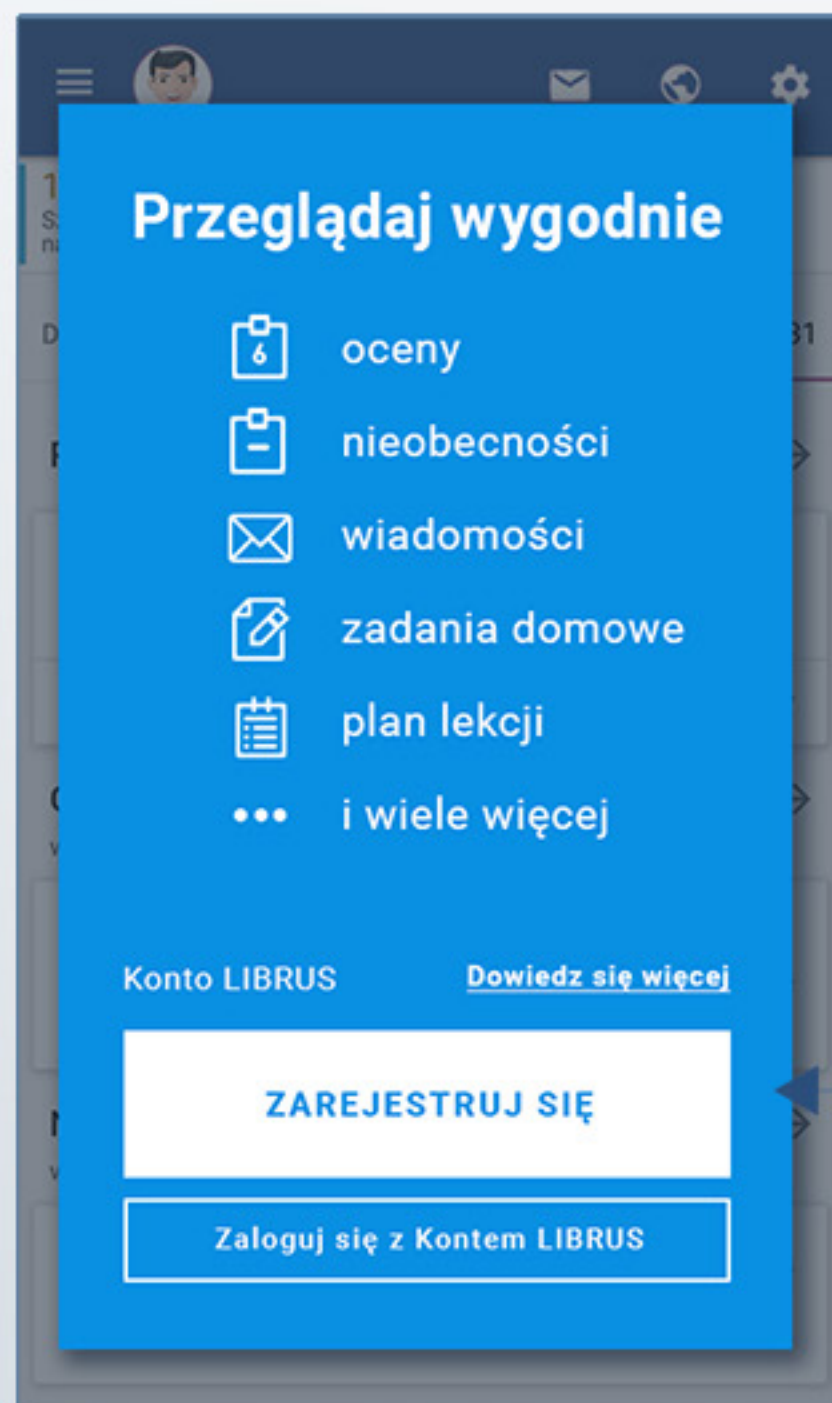

LIBRUS
RODZINA

Zmiany na rok szkolny 2018/2019

www.portal.librus.pl

PRACOWNICY
SZKÓŁ

RODZICE
I UCZNIOWIE

www.szkola.librus.pl

www.rodzina.librus.pl

LIBRUS Synergia

**Logowanie
do systemu
Synergia**

Adres synergia.librus.pl
pozostanie nadal aktywny i będzie
prowadził do Portalu Librus.

Jak korzystać z aplikacji LIBRUS?

Aplikacja Librus jest usługą świadczoną dla rodziców i uczniów bezpośrednio przez spółkę Librus. Aplikacja mobilna Librus nie jest elementem rozwiązania LIBRUS Synergia. Korzystanie z aplikacji Librus wymaga założenia Konta LIBRUS oraz jego powiązania z kontem w systemie Synergia. Założenie Konta LIBRUS jest **BEZPŁATNE**.

www.konto.librus.pl

KROK 1

Załącz **BEZPŁATNIE** Konto LIBRUS
na portalu Librus Rodzina

KROK 2

Powiązanie z kontem systemu
Synergia

**Konto
LIBRUS**

Aby korzystać z aplikacji Librus (na urządzeniu mobilnym lub przez przeglądarkę internetową na portalu Librus Rodzina), konieczne jest założenie Konta LIBRUS i powiązanie go z kontem z systemu Synergia.

Multikonto

Dostępne od 1 września 2018 r.

Multikonto umożliwia wygodne przełączanie się pomiędzy kontami kilku uczniów, a także w obrębie różnych szkół.

W związku m.in. ze zmianami w przepisach dotyczących ochrony danych osobowych (RODO) funkcja Multikonta (tj. łączenia kilku kont uczniów z jednej lub różnych szkół) została usunięta z systemu Synergia. Od 1 września 2018 r. funkcja Multikonta dostępna jest po założeniu Konta LIBRUS w aplikacji Librus na urządzeniach mobilnych i przed przeglądarkę internetową na portalu Librus Rodzina.