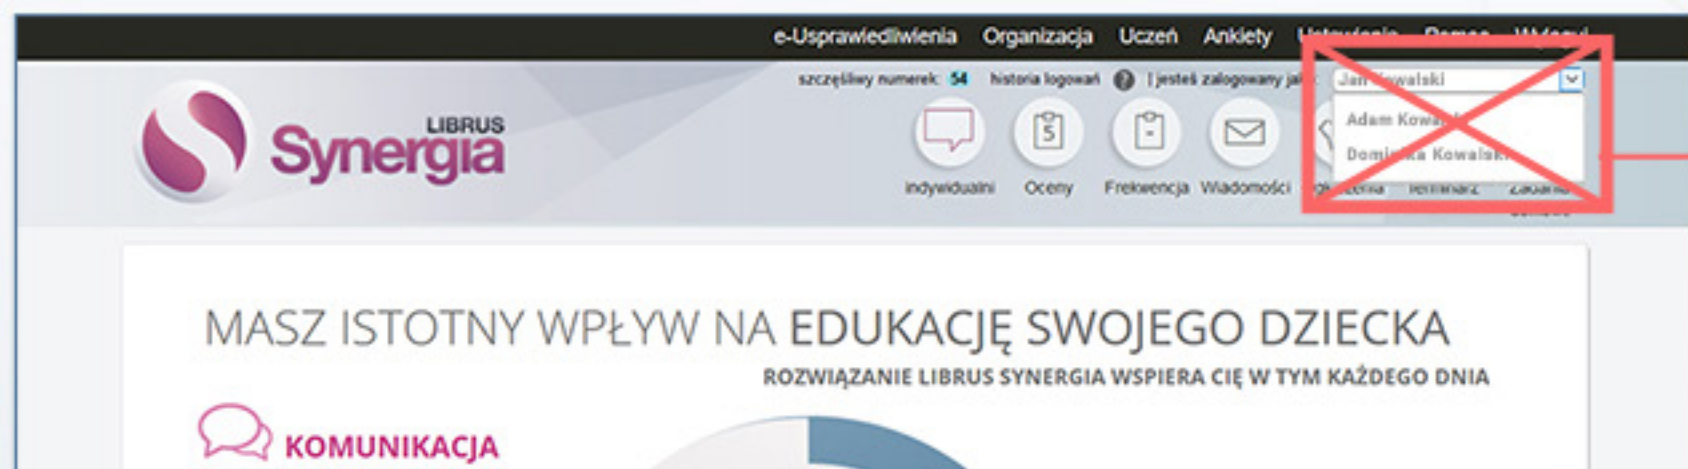

**Logowanie
do systemu
Synergia**

Adres synergia.librus.pl
pozostanie nadal aktywny i będzie
prowadził do Portalu Librus.

Jak korzystać z aplikacji LIBRUS?

Aplikacja Librus jest usługą świadczoną dla rodziców i uczniów bezpośrednio przez spółkę Librus. Aplikacja mobilna Librus nie jest elementem rozwiązania LIBRUS Synergia. Korzystanie z aplikacji Librus wymaga założenia Konta LIBRUS oraz jego powiązania z kontem w systemie Synergia. Założenie Konta LIBRUS jest **BEZPŁATNE**.

www.konto.librus.pl

KROK 1

Załącz **BEZPŁATNIE** Konto LIBRUS
na portalu Librus Rodzina

KROK 2

Powiązanie z kontem systemu
Synergia

**Konto
LIBRUS**

Aby korzystać z aplikacji Librus (na urządzeniu mobilnym lub przez przeglądarkę internetową na portalu Librus Rodzina), konieczne jest założenie Konta LIBRUS i powiązanie go z kontem z systemu Synergia.

Multikonto

Dostępne od 1 września 2018 r.

Multikonto umożliwia wygodne przełączanie się pomiędzy kontami kilku uczniów, a także w obrębie różnych szkół.

W związku m.in. ze zmianami w przepisach dotyczących ochrony danych osobowych (RODO) funkcja Multikonta (tj. łączenia kilku kont uczniów z jednej lub różnych szkół) została usunięta z systemu Synergia. Od 1 września 2018 r. funkcja Multikonta dostępna jest po założeniu Konta LIBRUS w aplikacji Librus na urządzeniach mobilnych i przed przeglądarkę internetową na portalu Librus Rodzina.