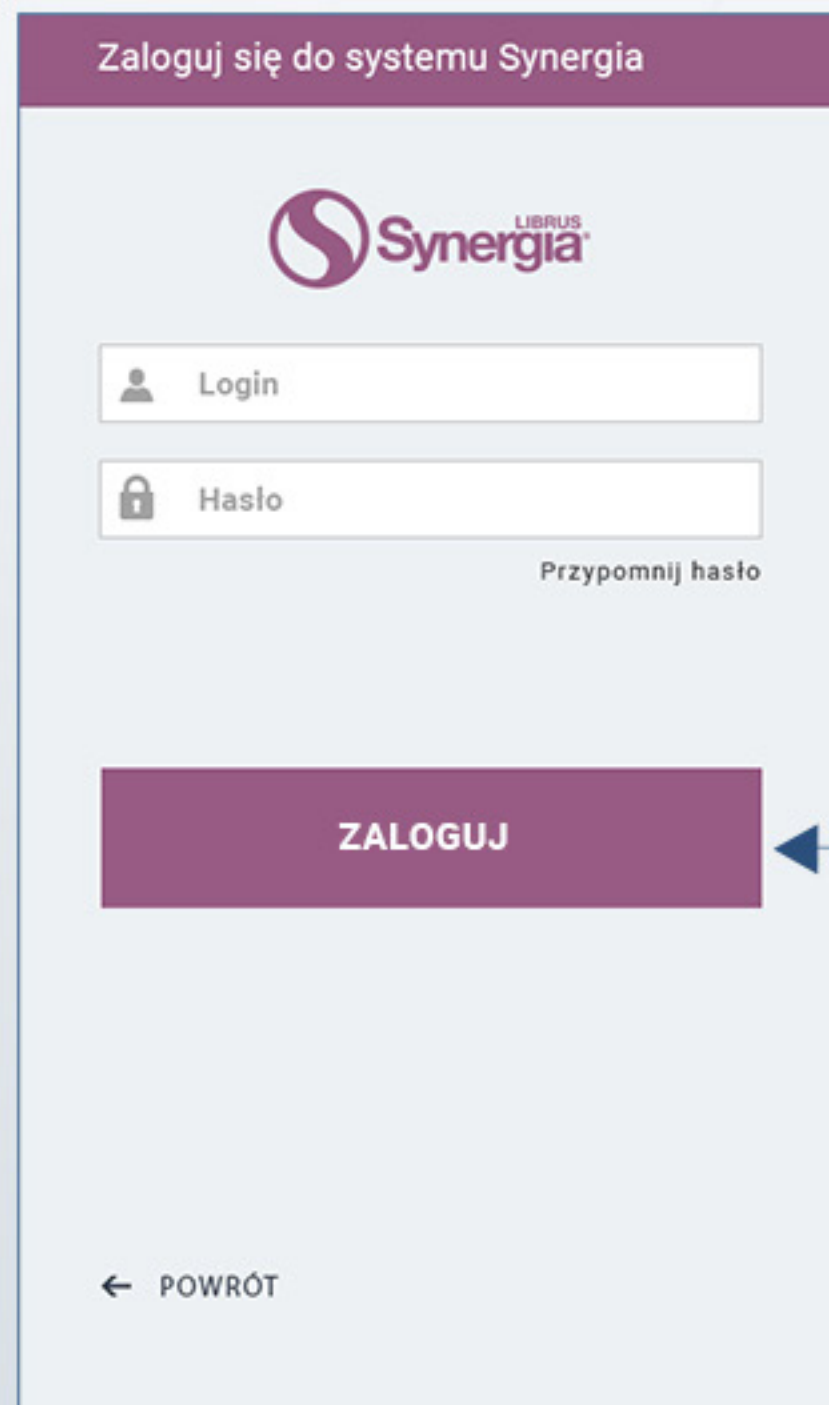

**Logowanie
do systemu
Synergia**

Adres synergia.librus.pl
pozostanie nadal aktywny i będzie
prowadził do Portalu Librus.

Jak korzystać z aplikacji LIBRUS?

Aplikacja Librus jest usługą świadczoną dla rodziców i uczniów bezpośrednio przez spółkę Librus. Aplikacja mobilna Librus nie jest elementem rozwiązania LIBRUS Synergia. Korzystanie z aplikacji Librus wymaga założenia Konta LIBRUS oraz jego powiązania z kontem w systemie Synergia. Założenie Konta LIBRUS jest **BEZPŁATNE**.

www.konto.librus.pl

KROK 1

Załącz **BEZPŁATNIE** Konto LIBRUS
na portalu Librus Rodzina

KROK 2

Powiązanie z kontem systemu
Synergia

**Konto
LIBRUS**

Aby korzystać z aplikacji Librus (na urządzeniu mobilnym lub przez przeglądarkę internetową na portalu Librus Rodzina), konieczne jest założenie Konta LIBRUS i powiązanie go z kontem z systemu Synergia.

Multikonto

Dostępne od 1 września 2018 r.

Multikonto umożliwia wygodne przełączanie się pomiędzy kontami kilku uczniów, a także w obrębie różnych szkół.

W związku m.in. ze zmianami w przepisach dotyczących ochrony danych osobowych (RODO) funkcja Multikonta (tj. łączenia kilku kont uczniów z jednej lub różnych szkół) została usunięta z systemu Synergia. Od 1 września 2018 r. funkcja Multikonta dostępna jest po założeniu Konta LIBRUS w aplikacji Librus na urządzeniach mobilnych i przed przeglądarkę internetową na portalu Librus Rodzina.