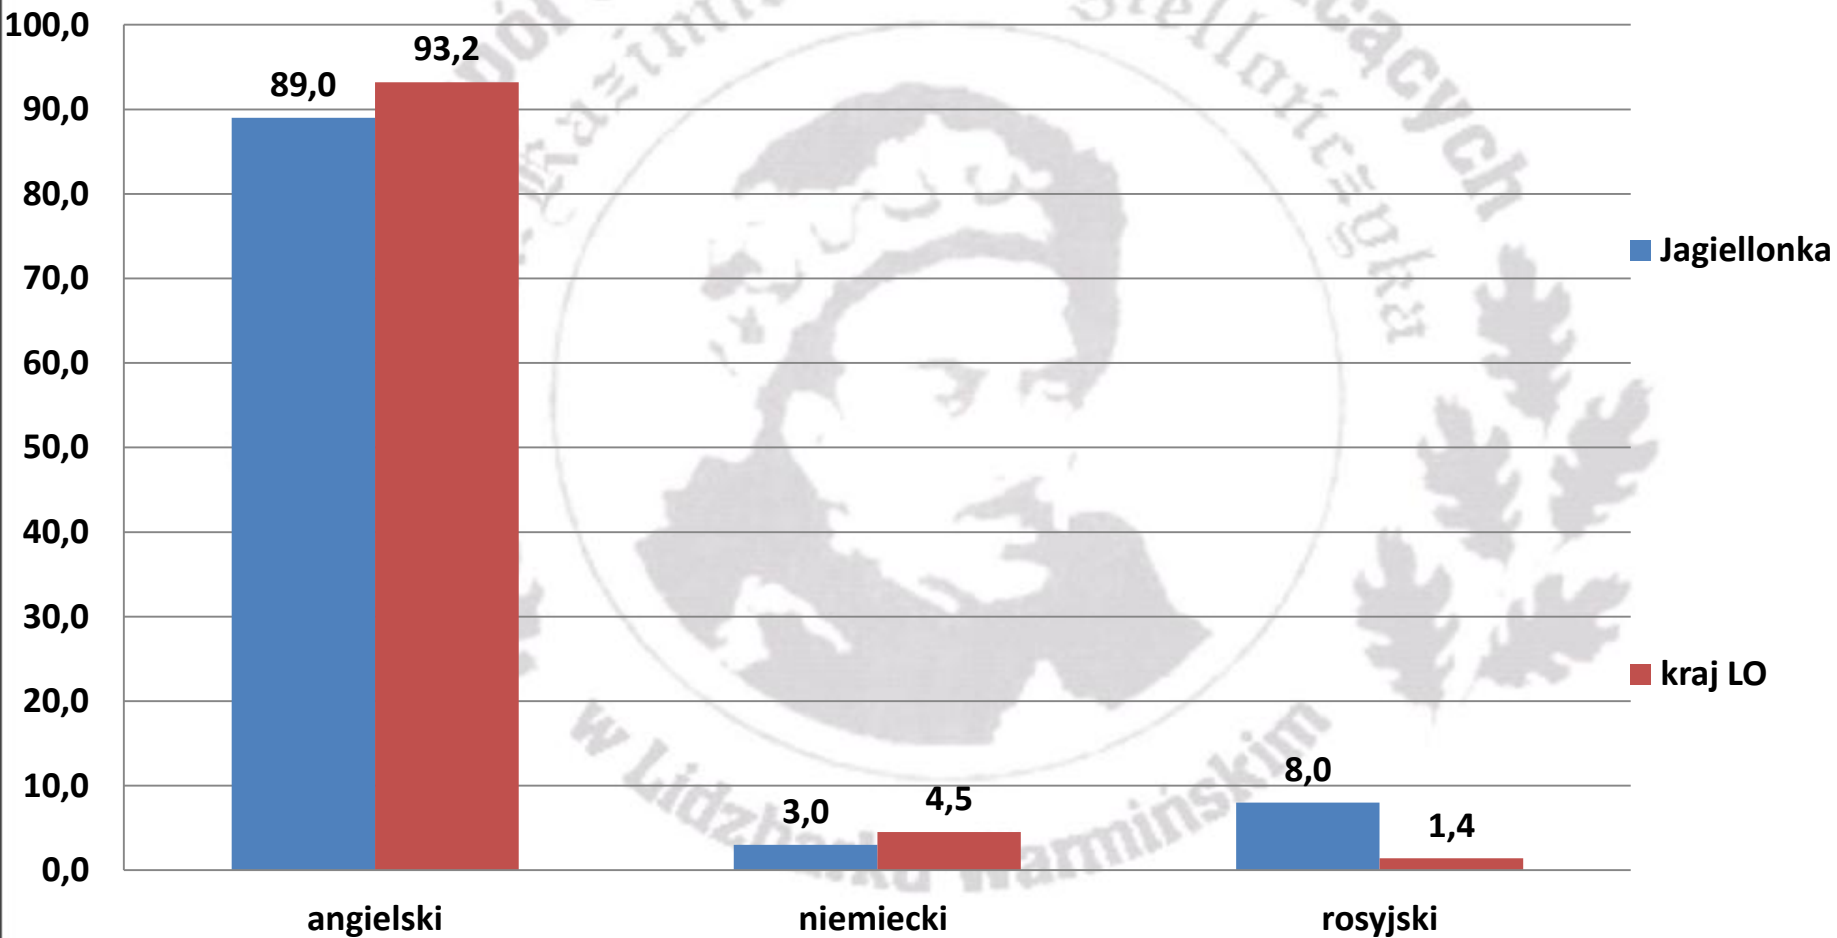

Wybieralność języków obcych na poziomie podstawowym w 2018 r.