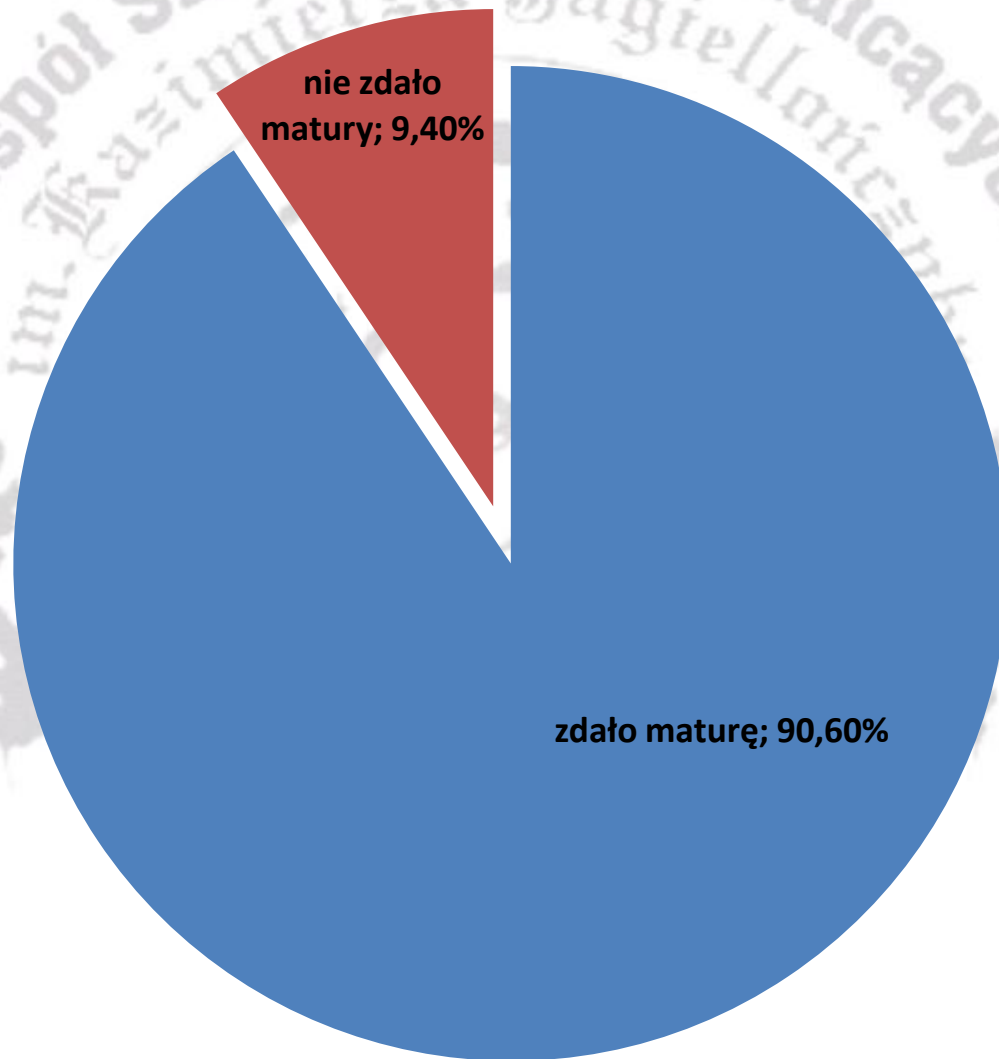

# **Analiza wyników egzaminu maturalnego 2018**

**Liceum Ogólnokształcące  
w Zespole Szkół  
Ogólnokształcących  
im. Kazimierza Jagiellończyka  
w Lidzbarku Warmińskim**

**Do egzaminu maturalnego  
przystąpiło 65  
absolwentów  
z 2018 r.**

# Zdawalność egzaminu maturalnego 2018