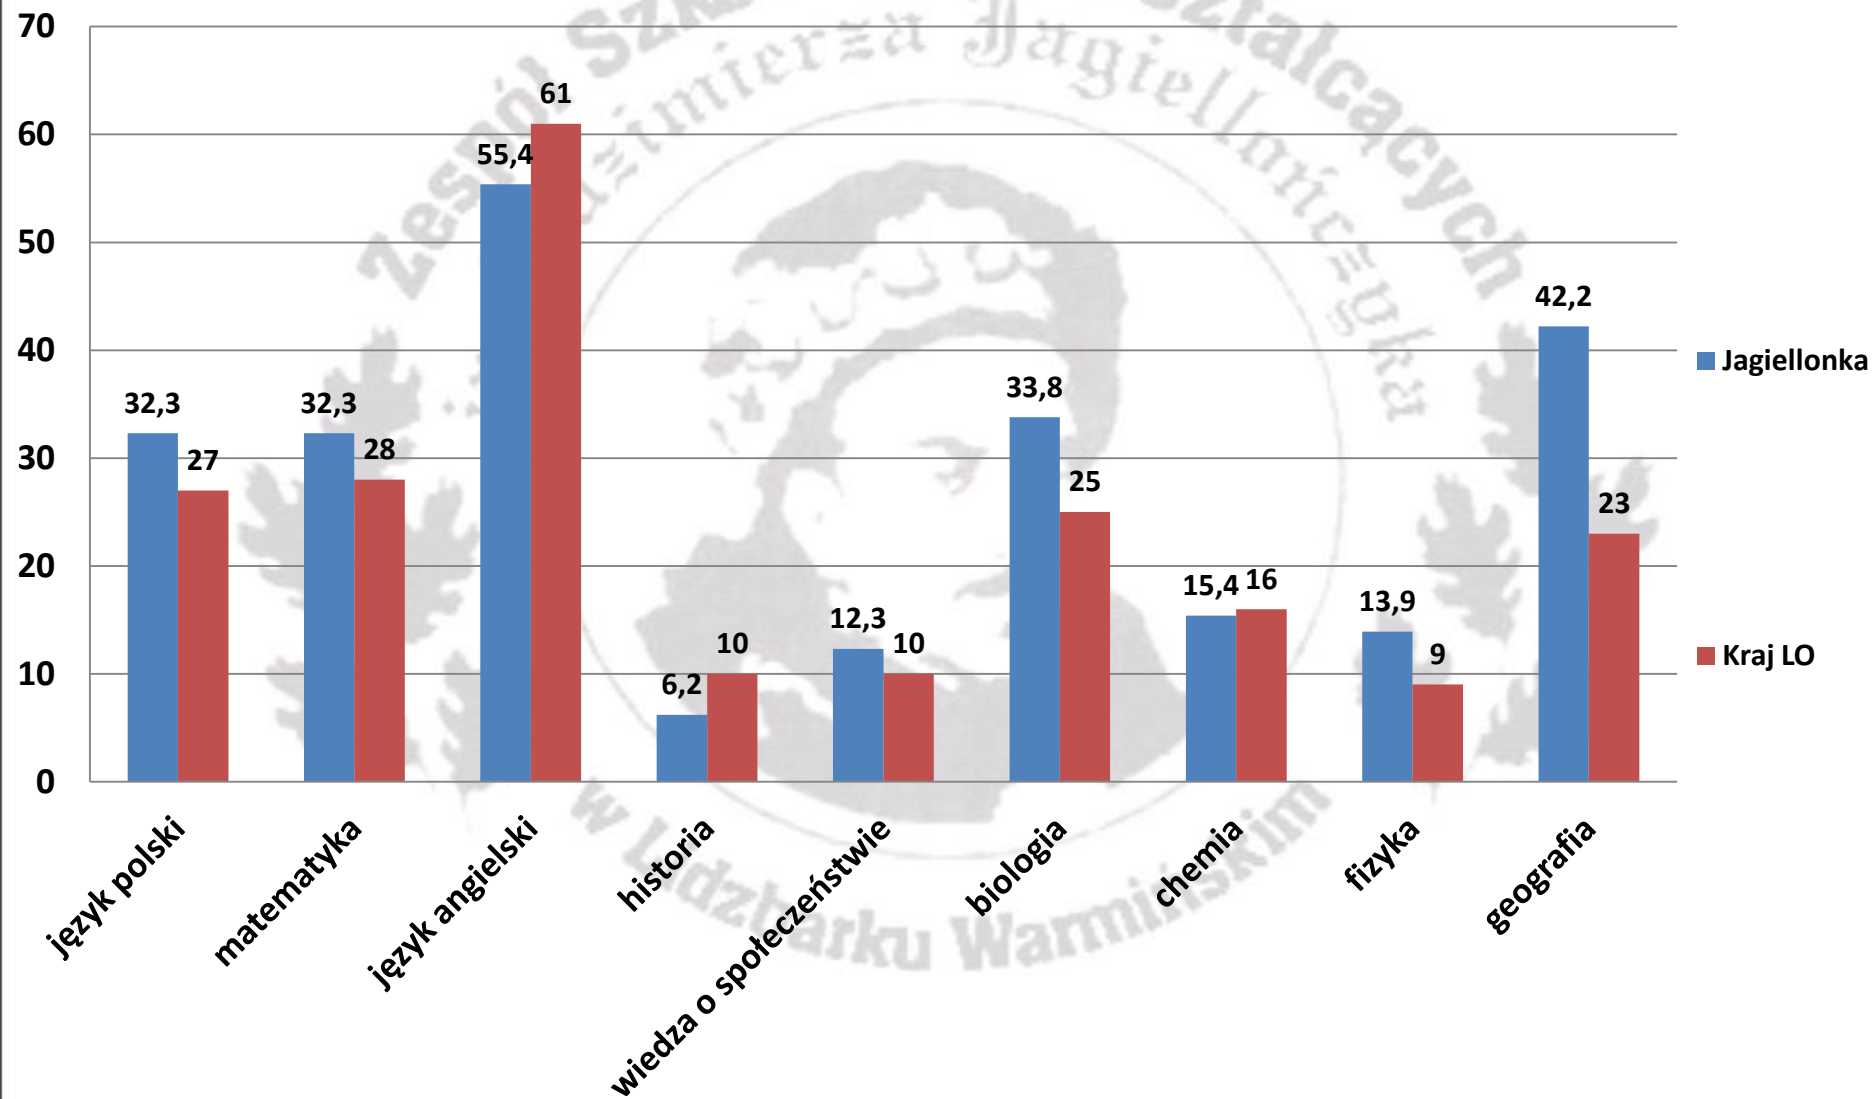

Wybieralność przedmiotów dodatkowych w 2018 r. (w %)