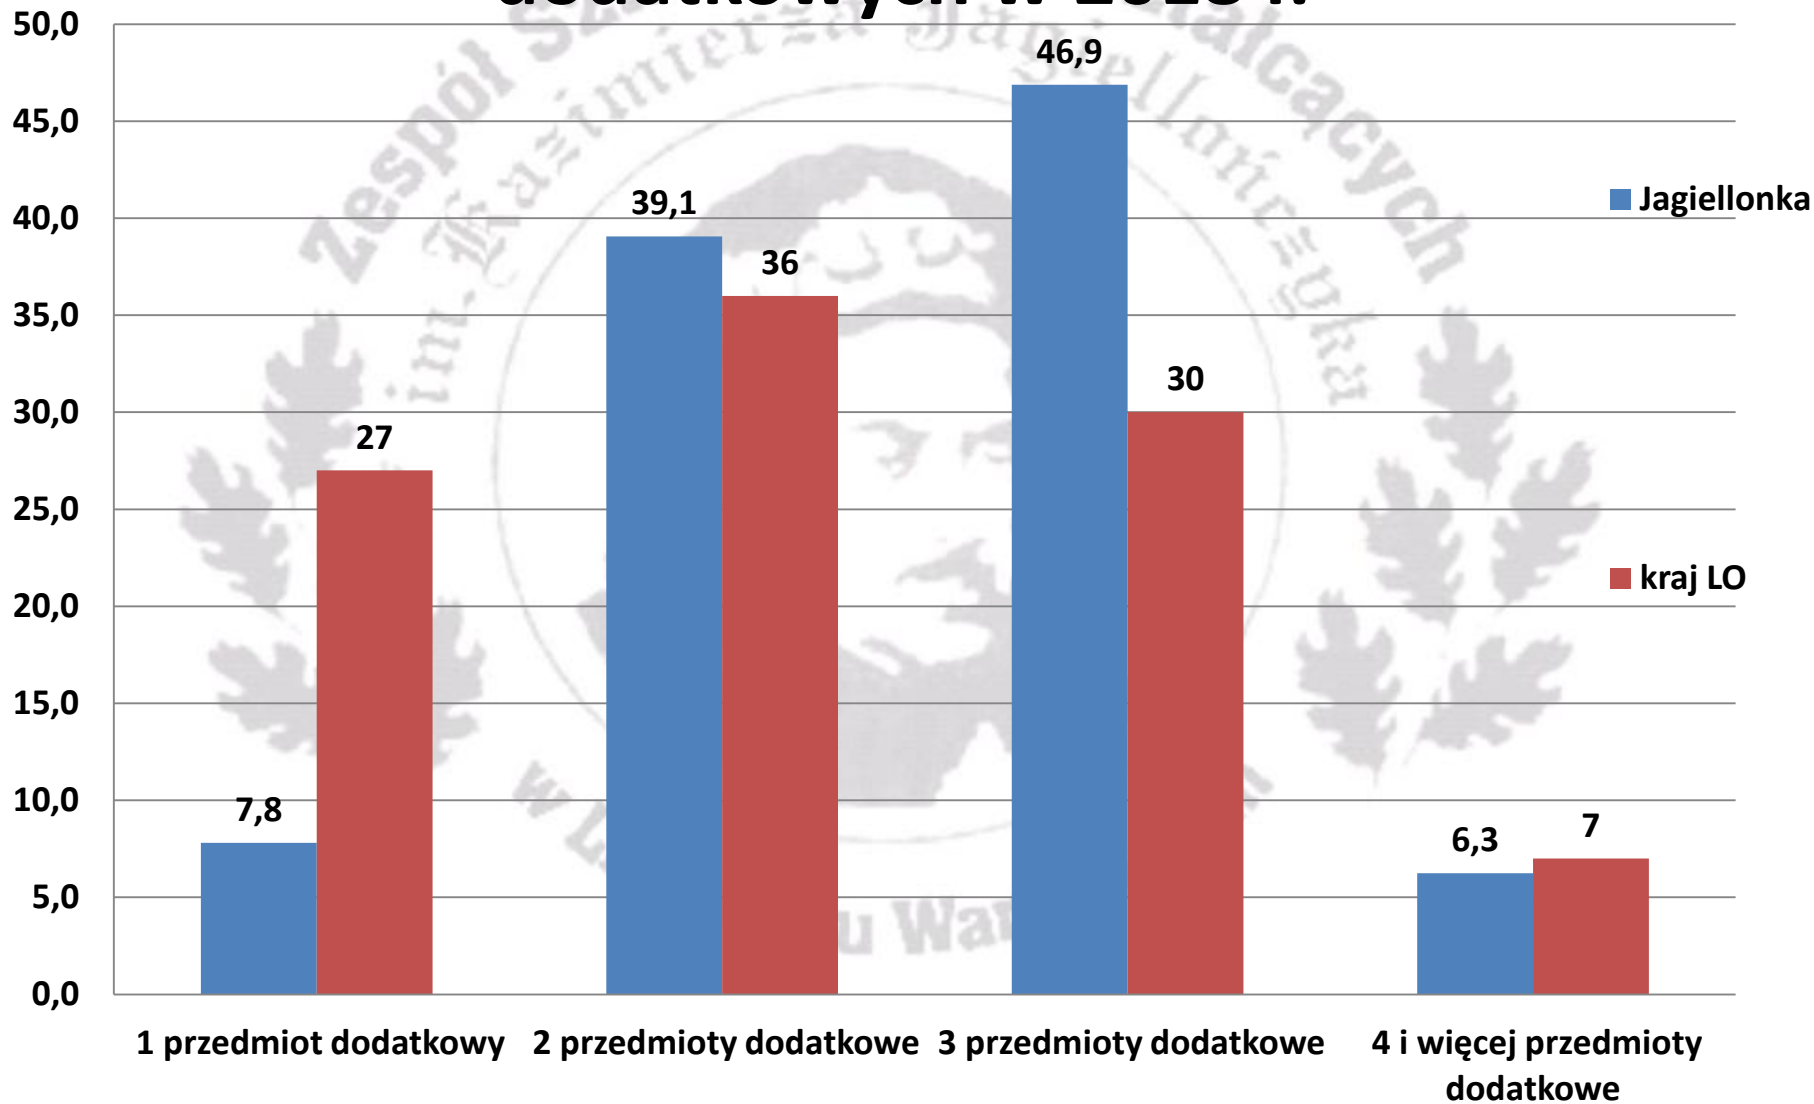

Wybieralność (w %) przedmiotów dodatkowych w 2018 r.