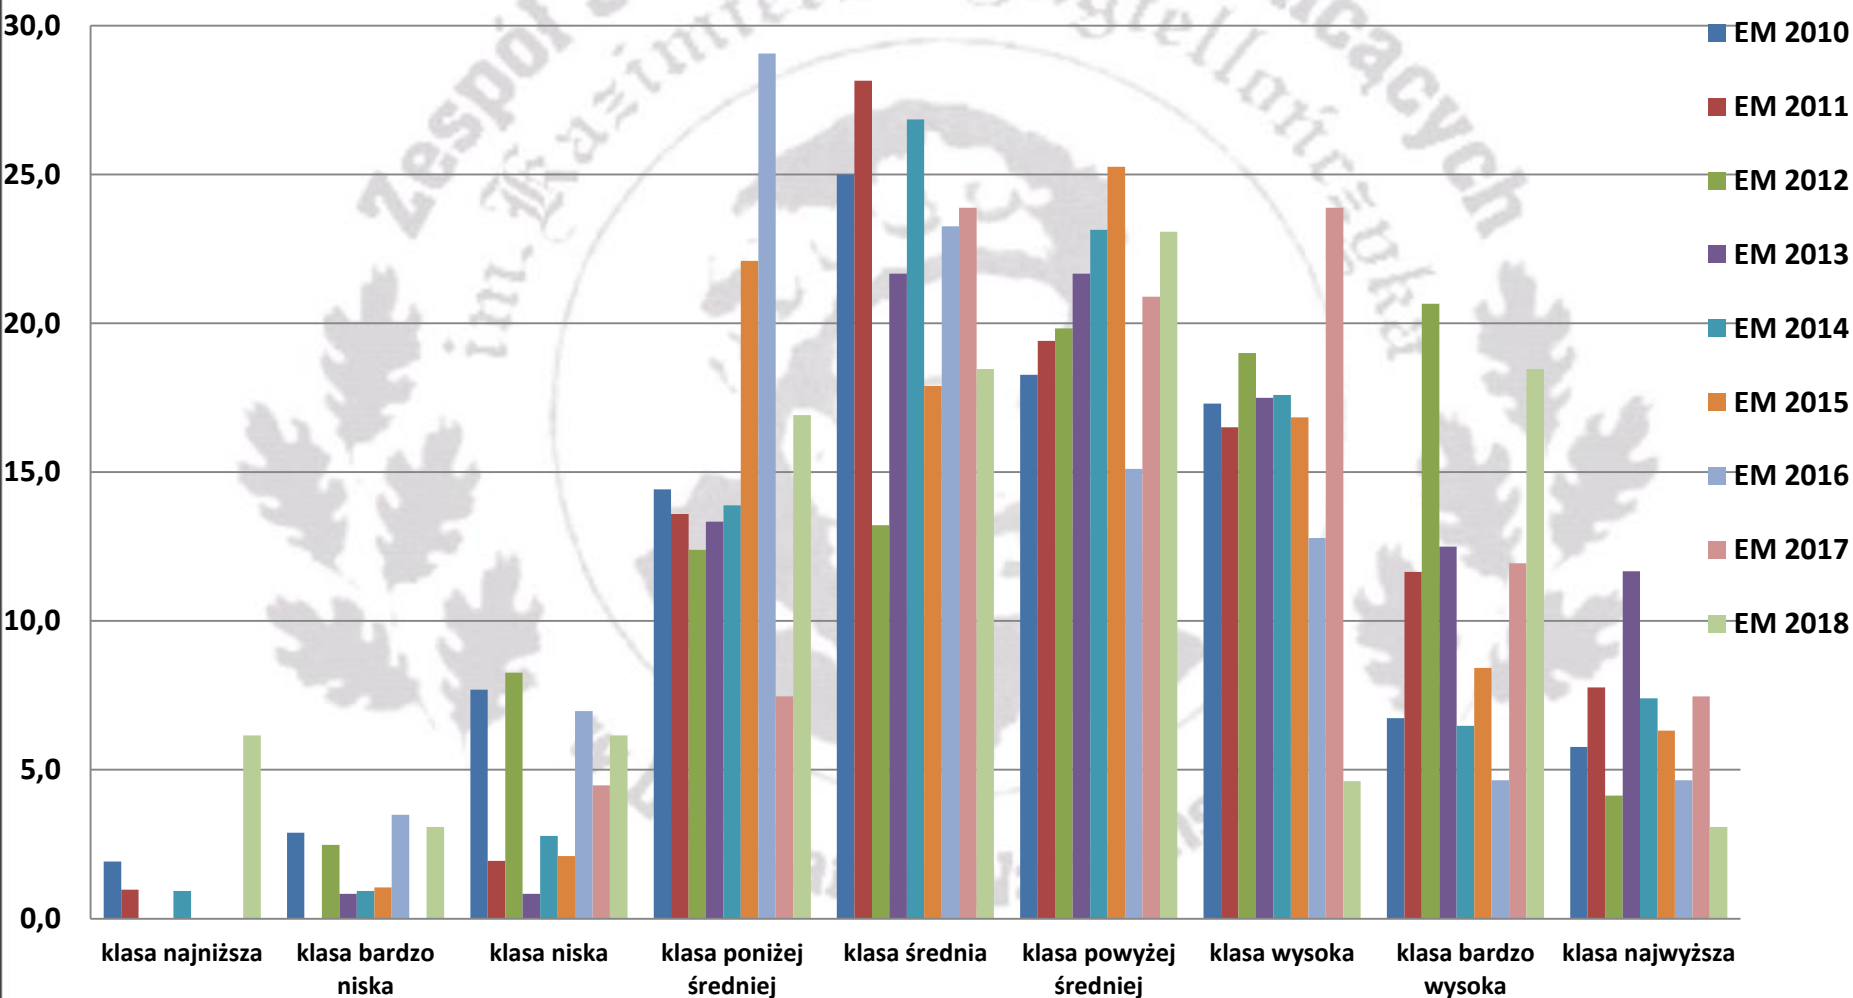

Egzamin pisemny z matematyki na poziomie podstawowym

% wyników w klasach staninowych