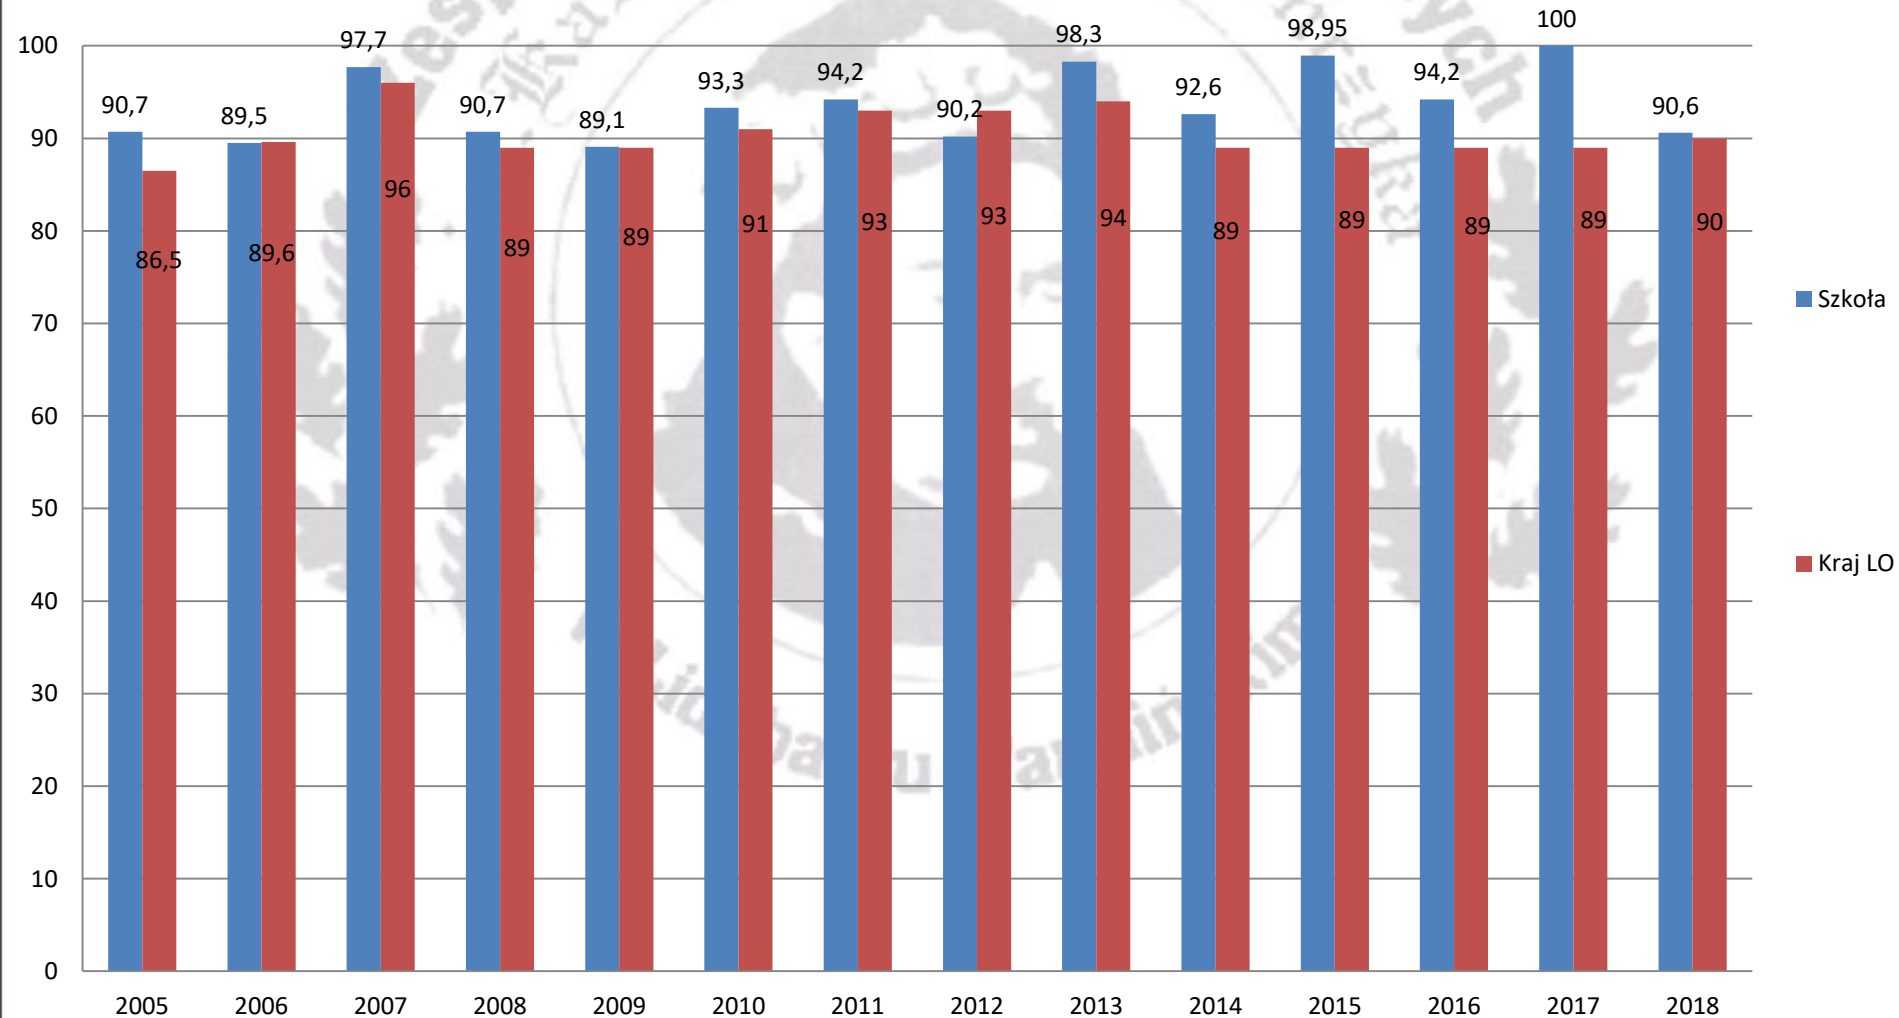

Zdawalność egzaminów maturalnych w %