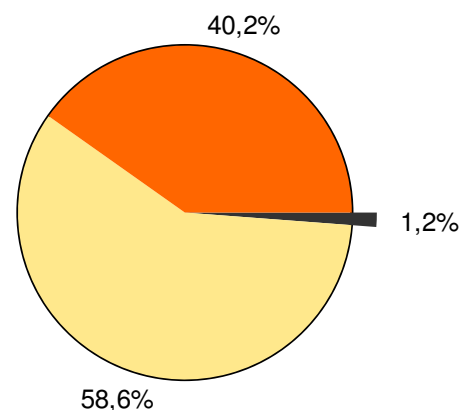

Odsetek szkół z całego kraju z wynikiem:

- wyższym od wyniku szkoły
- takim samym jak wynik szkoły
- niższym od wyniku szkoły