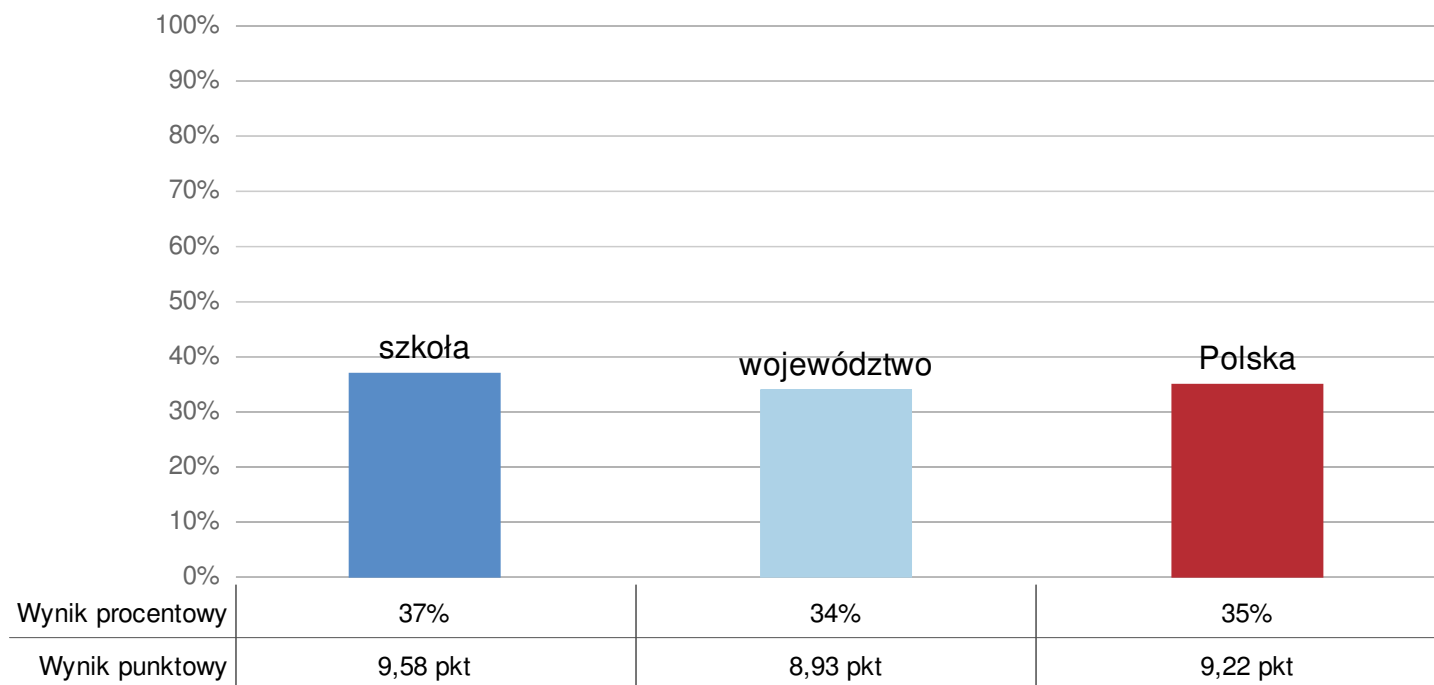

## Raport szkoły

### Wynik szkoły na tle województwa i Polski

Maksymalna liczba punktów do zdobycia: 26

### Rozkład średnich wyników szkół w skali staninowej

(kolorem zaznaczono wynik szkoły)

Stopień skali (stanin)	Przedziały punktowe
9. najwyższy	24,00–14,82
8. bardzo wysoki	14,81–12,76
7. wysoki	12,75–11,12
6. wyżej średni	11,11–9,68
5. średni	9,67–8,30
4. niżej średni	8,29–7,09
3. niski	7,08–5,98
2. bardzo niski	5,97–4,89
1. najniższy	4,88–1,60