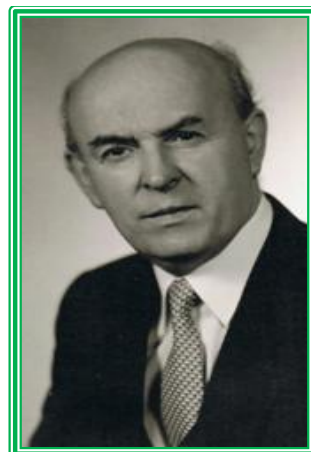

Zespół Szkół Rolniczych w Ornontowicach w latach 1980-1986.

Dyrektorzy szkoły:

mgr Rufin Zuber w latach 1980 -1985

mgr inż. Bogdan Jankowski w latach 1985 -1986

Za-cy dyrektora szkoły:

Za-ca dyrektora szkoły do spraw pedagogicznych i przedmiotów ogólnokształcących
mgr Tadeusz Skrobacz w latach 1972 -1987

Za-ca dyrektora szkoły do spraw przedmiotów zawodowych i szkolenia praktycznego
mgr inż. Józef Franek w latach 1975 -1982

Za-ca dyrektora szkoły do spraw przedmiotów zawodowych i szkolenia praktycznego
mgr inż. Andrzej Bolibok w latach 1982 -1985